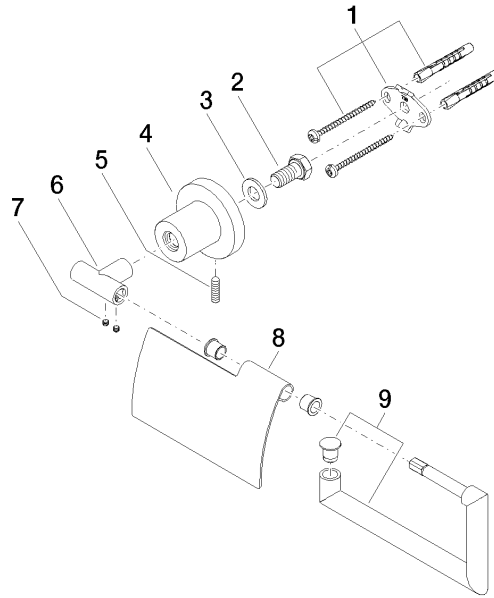

83 510 892

- width 152mm
- height 100 mm
- rosette Ø 55 mm
- 77mm projection

	Matte Black	83 510 892-33
	Chrome	83 510 892-00
	Brushed Platinum	83 510 892-06
	Platinum	83 510 892-08
	Dark Chrome	83 510 892-19
	Brushed Durabronze (23kt Gold)	83 510 892-28
	Brushed Champagne (22kt Gold)	83 510 892-46
	Champagne (22kt Gold)	83 510 892-47
	Brushed Chrome	83 510 892-93
	Brushed Dark Platinum	83 510 892-99

83 510 892

mm [inches]

83 510 892

Parts for other finishes can be found here: [Chrome](#)

Spare parts list

No.	Item Number	Name	Quantity used	Delivery time
1	05 17 20 739 00 90	fixing set	1	2
2	09 30 30 071 90	screw	1	2
3	09 30 11 046 90	disc	1	2
4	08 17 89 505-33	holder	1	30
5	04 31 11 113 00 90	pin	1	2
6	05 17 89 553 00-33	holder	1	30
7	90 31 11 038 00 90	pin	2	2
8	08 11 02 514-33	lid	1	30
9	90 28 22 641 00-33	holder	1	30