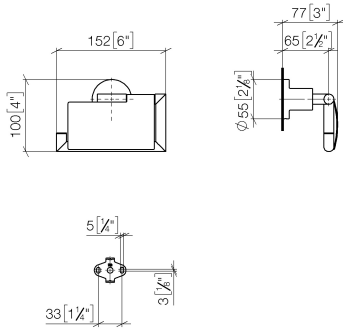

83 510 892

- width 152mm
- height 100 mm
- rosette Ø 55 mm
- 77mm projection

	Matte Black	83 510 892-33
	Chrome	83 510 892-00
	Brushed Platinum	83 510 892-06
	Platinum	83 510 892-08
	Dark Chrome	83 510 892-19
	Brushed Durabronze (23kt Gold)	83 510 892-28
	Brushed Champagne (22kt Gold)	83 510 892-46
	Champagne (22kt Gold)	83 510 892-47
	Brushed Chrome	83 510 892-93
	Brushed Dark Platinum	83 510 892-99

83 510 892

mm [inches]

83 510 892

Parts for other finishes can be found here: [Chrome](#)

Spare parts list

No.	Item Number	Name	Quantity used	Delivery time
1	05 17 20 739 00 90	fixing set	1	2
2	09 30 30 071 90	screw	1	2
3	09 30 11 046 90	disc	1	2
4	08 17 89 505-33	holder	1	30
5	04 31 11 113 00 90	pin	1	2
6	05 17 89 553 00-33	holder	1	30
7	90 31 11 038 00 90	pin	2	2
8	08 11 02 514-33	lid	1	30
9	90 28 22 641 00-33	holder	1	30